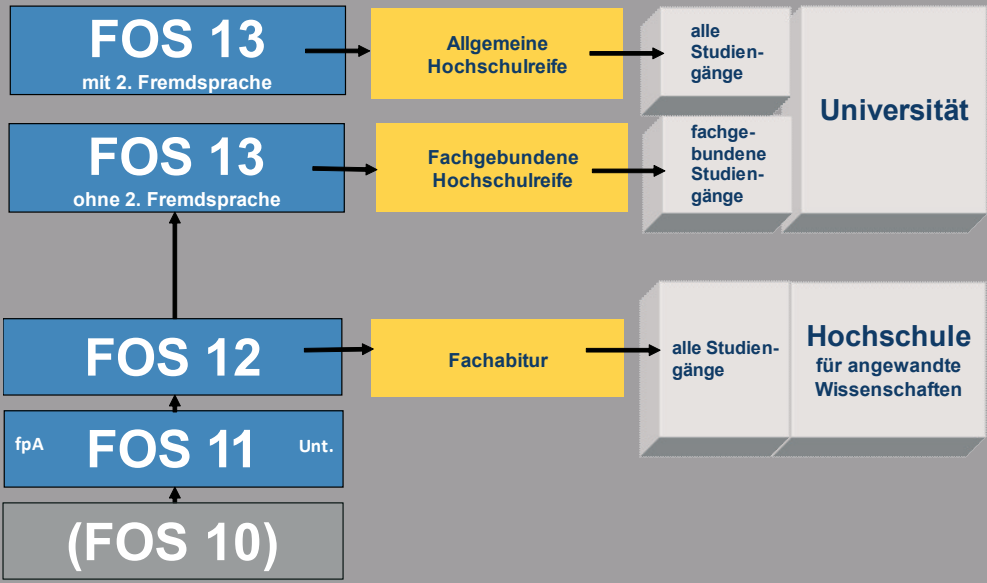

Come in - we're open

Mein Weg zum Abitur!

FOSBOS NEU-ULM
 Staatliche Fachoberschule und
 Berufshochschule
 Memminger Straße 48
 89231 Neu-Ulm
 Tel.: 0731 - 97816 - 0
 Email: info@fosbos.neu-ulm.de

fosbos
 neu-ulm

FOS

Mein Ticket zur FOS

GESUNDHEIT

Während Deiner fachpraktischen Ausbildung in der 11. Klasse durchläufst Du zwei verschiedene Praktikumsstellen im Gesundheitswesen, z. B. in den Bereichen Pflege, Gesundheitsförderung, Prävention oder Rehabilitation.

Deine Profulfächer sind

- **Gesundheitswissenschaft** (Abiturfach)
- Kommunikation und Interaktion
- Chemie
- Biologie

SOZIALWESEN

Während Deiner fachpraktischen Ausbildung in der 11. Klasse durchläufst Du zwei verschiedene Praktikumsstellen im sozialen Bereich und lernst dabei verschiedene Aspekte der sozialen bzw. erzieherischen Arbeit in Schulen, Kindergärten oder Altersheimen kennen.

Deine Profulfächer sind:

- **Physik** (Abiturfach)
- Technologie
- Chemie
- Mathematik Erweiterung

WIRTSCHAFT

Während Deiner fachpraktischen Ausbildung in der 11. Klasse durchläufst Du zwei verschiedene Praktikumsstellen im wirtschaftlichen Bereich z.B. in Betrieben, Institutionen, Verwaltungen, Behörden etc. in allen Bereichen der Wirtschaft, der öffentlichen Verwaltung und der Rechtspflege.